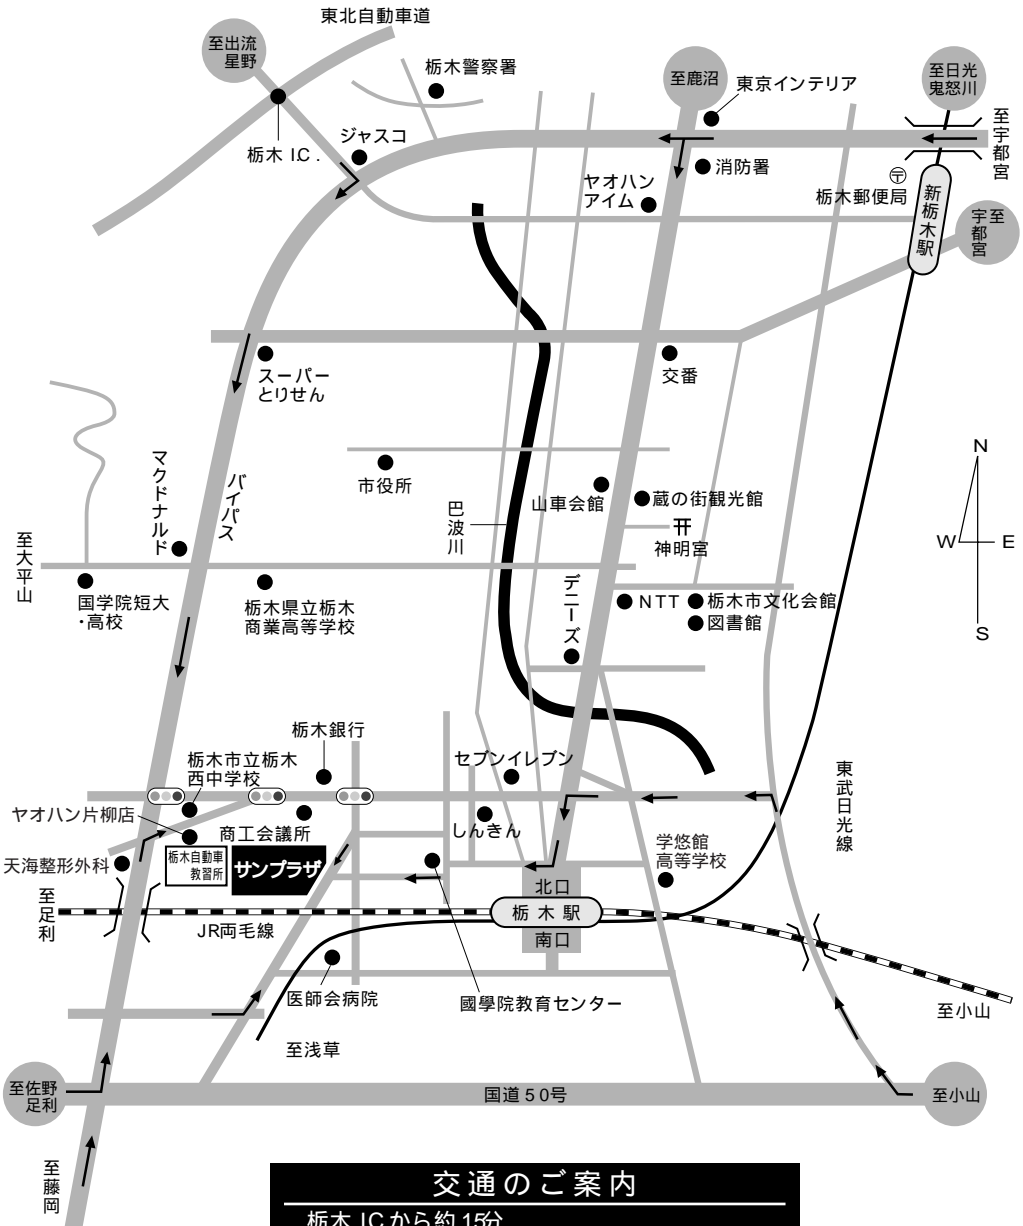

サンプラザ交通のご案内

栃木県栃木市片柳町2-2-2
TEL.0282-23-5711(代)

交通のご案内

栃木 IC から約 15分

栃木駅から徒歩約 3分

東武浅草線 浅草駅より栃木駅(快速) 75分

東武浅草線 浅草駅より栃木駅(特急) 70分

JR 東北新幹線) 東京駅より小山駅 39分

のりかえ JR両毛線 小山駅より栃木駅 10分